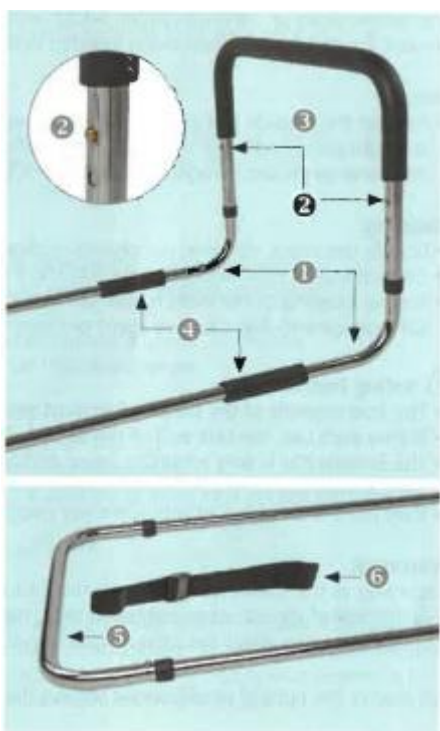

MADLO K POSLTELÍ SUNDO
NÁVOD K POUŽITÍ

Instalace

Madlo k posteli se instaluje bez náradí – obsahuje pouze 4 trubkové části (1 hlavní část, 2 spojovací tyče, 1 nožní část) je nutné je zasunout do sebe pomocí pružinové spony (mosazný knoflík).

Poté se mezi lamelový rošt a matraci umístí madlo. Je drženo hmotností matrace, ale mělo by být také připevněno k roštu postele pomocí přiloženého bezpečnostního pásu.

Výška madla u postele je nastavitelná v 5 stupních.

Chcete-li to provést, stiskněte tlačítko mosazných tlačítek (2) umístěných na spojovacích trubkách (1) a vytáhněte / zatlačte hlavovou část (3) do požadované výšky. Poté tlačítka uvolněte a zasuňte je do jednoho z 5 otvorů na čele madla. Nakonec se patkový díl (5) nasune na spojovací trubky.

Důležité: Mosazný knoflík musí být viditelná.

Použití:

Madlo umožňuje pohodlnější sedání a vstávání z postele, bylo vyvinuto speciálně pro postele s lamelovými rošty. Pomůcka je vhodná i do postelí s nastavením zad. Nosník, potažený příjemnou gumou, poskytuje měkký a pohodlný dotek. Posuvná madla z jemné pryže, která jsou umístěna na spojovacích trubkách (4), zabraňují zasunutí zábradlí mezi lažky.